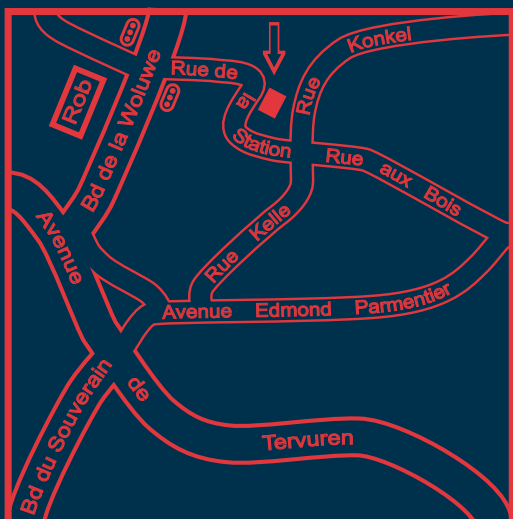

Avec la participation de

Asmae

Cartes de vœux au profit d'un projet
de formation pour les jeunes en Egypte

Solidaire autrement

**Rue de la Station de Woluwe 119
1150 Woluwe Saint-Pierre
Parking fléché à l'arrière du bâtiment**