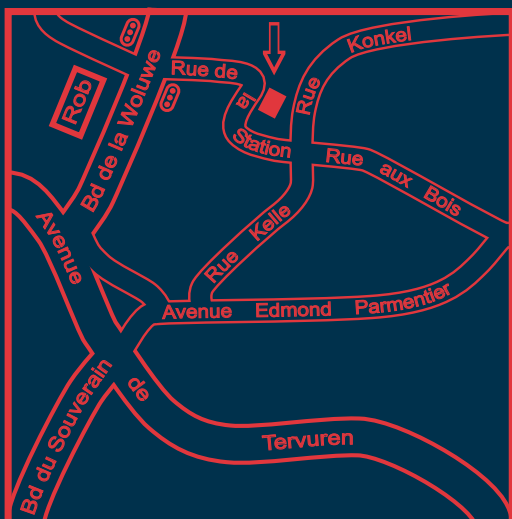


Women's Art

Eléonore Desclée de Maredsous

Viens me voir si tu veux

Ed. Fidélité

Valérie de La Rochefoucauld

Contes du diable et du bon Dieu

Contes de Noël

Ed. Saint Léger

Avec la participation de

Asmae

Cartes de voeux au profit d'un projet
de formation pour les jeunes en Egypte

Solidaire autrement

**Rue de la Station de Woluwe 119
1150 Woluwe Saint-Pierre
Parking fléché à l'arrière du bâtiment**